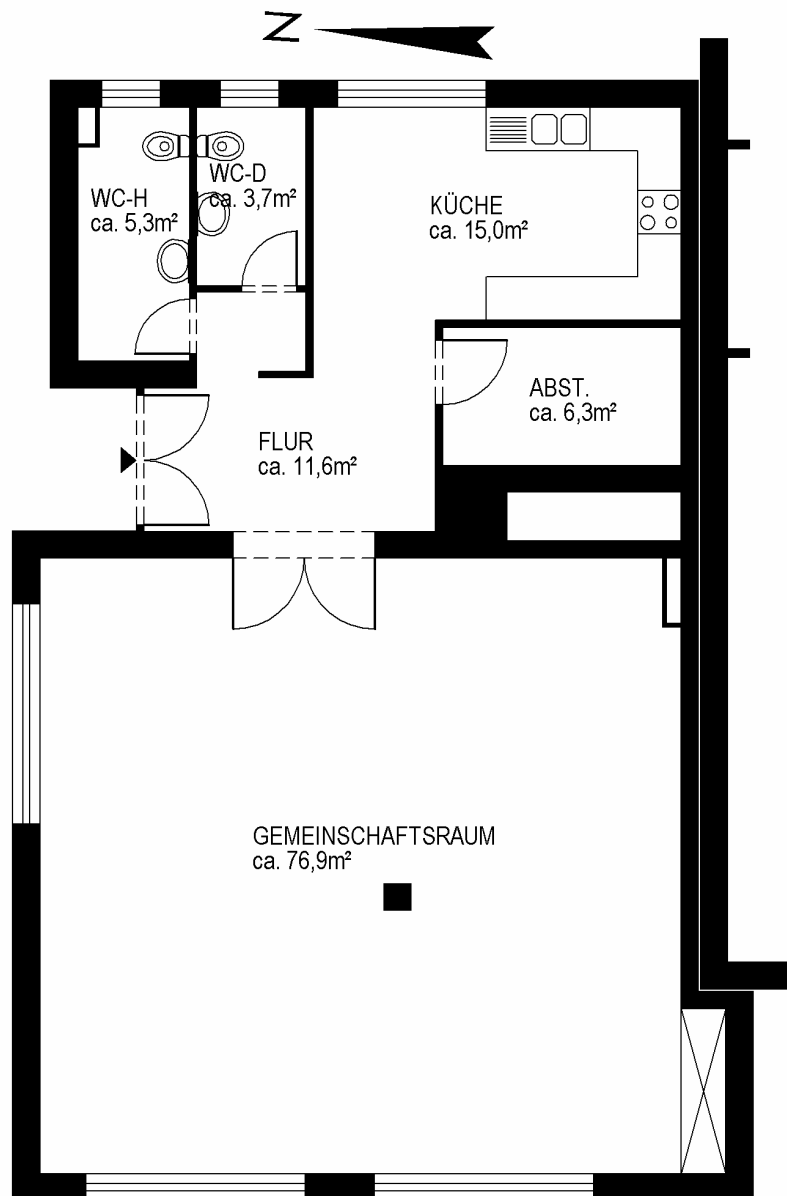

Wohnung: 64.663

Walter-Schmedemann-Straße 54

EG

1 Zimmer

118,84 m²

Die in dem Grundriss angegebenen Maße sind ca. Maße.

Die Grundlage für diesen Grundriss ist die ursprüngliche Bauzeichnung.