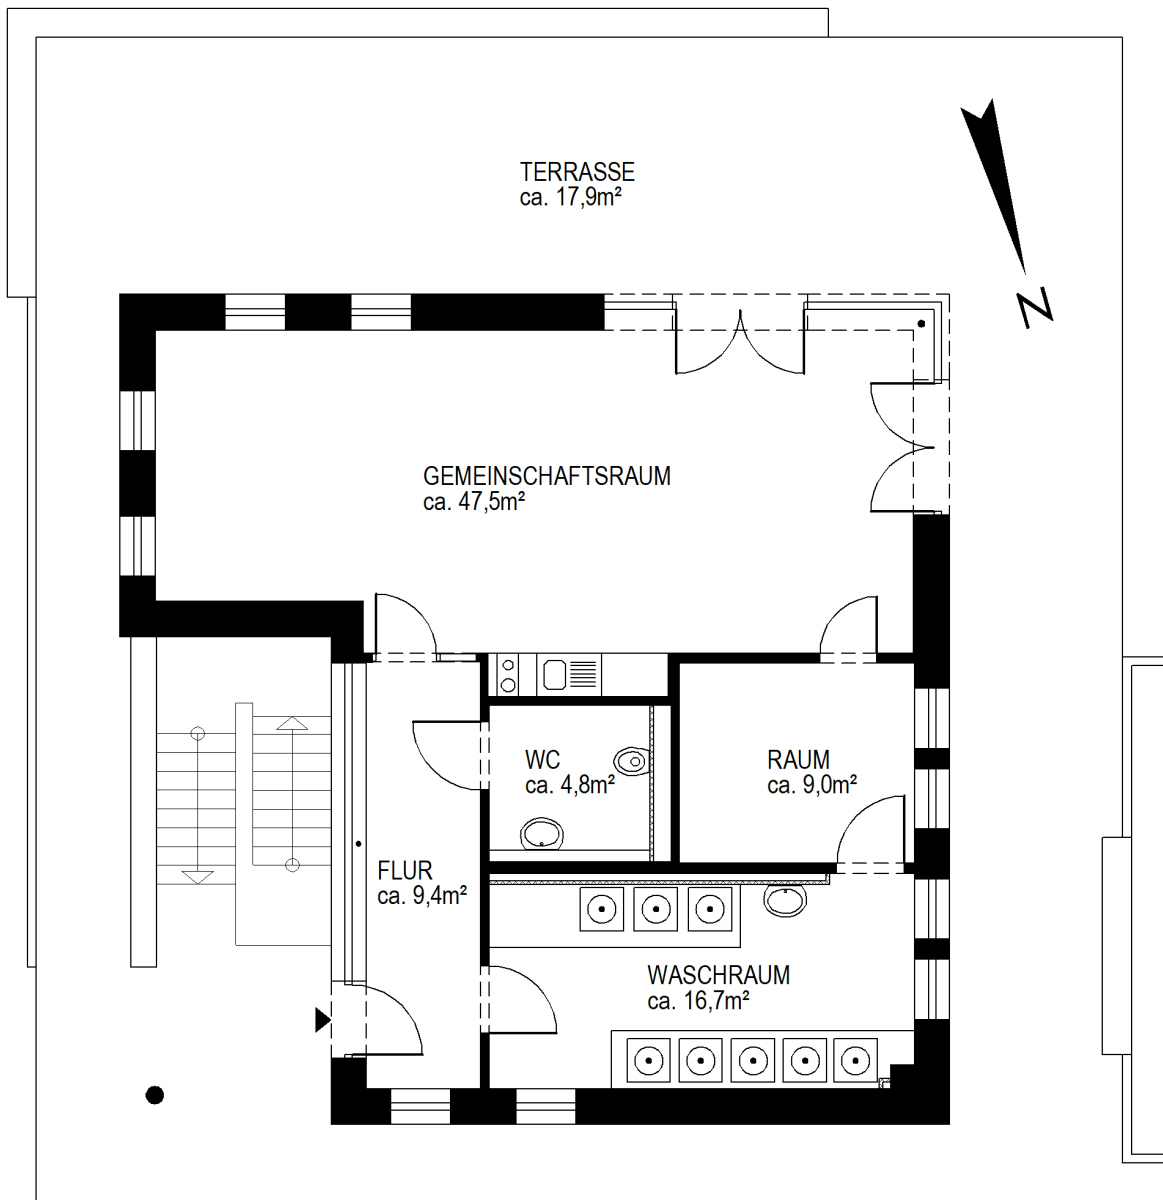

Wohnung: 117.700

Vielohweg 130true

EG true

3 Zimmer

105,25 m²

Die in dem Grundriss angegebenen Maße sind ca. Maße.

Die Grundlage für diesen Grundriss ist die ursprüngliche Bauzeichnung.