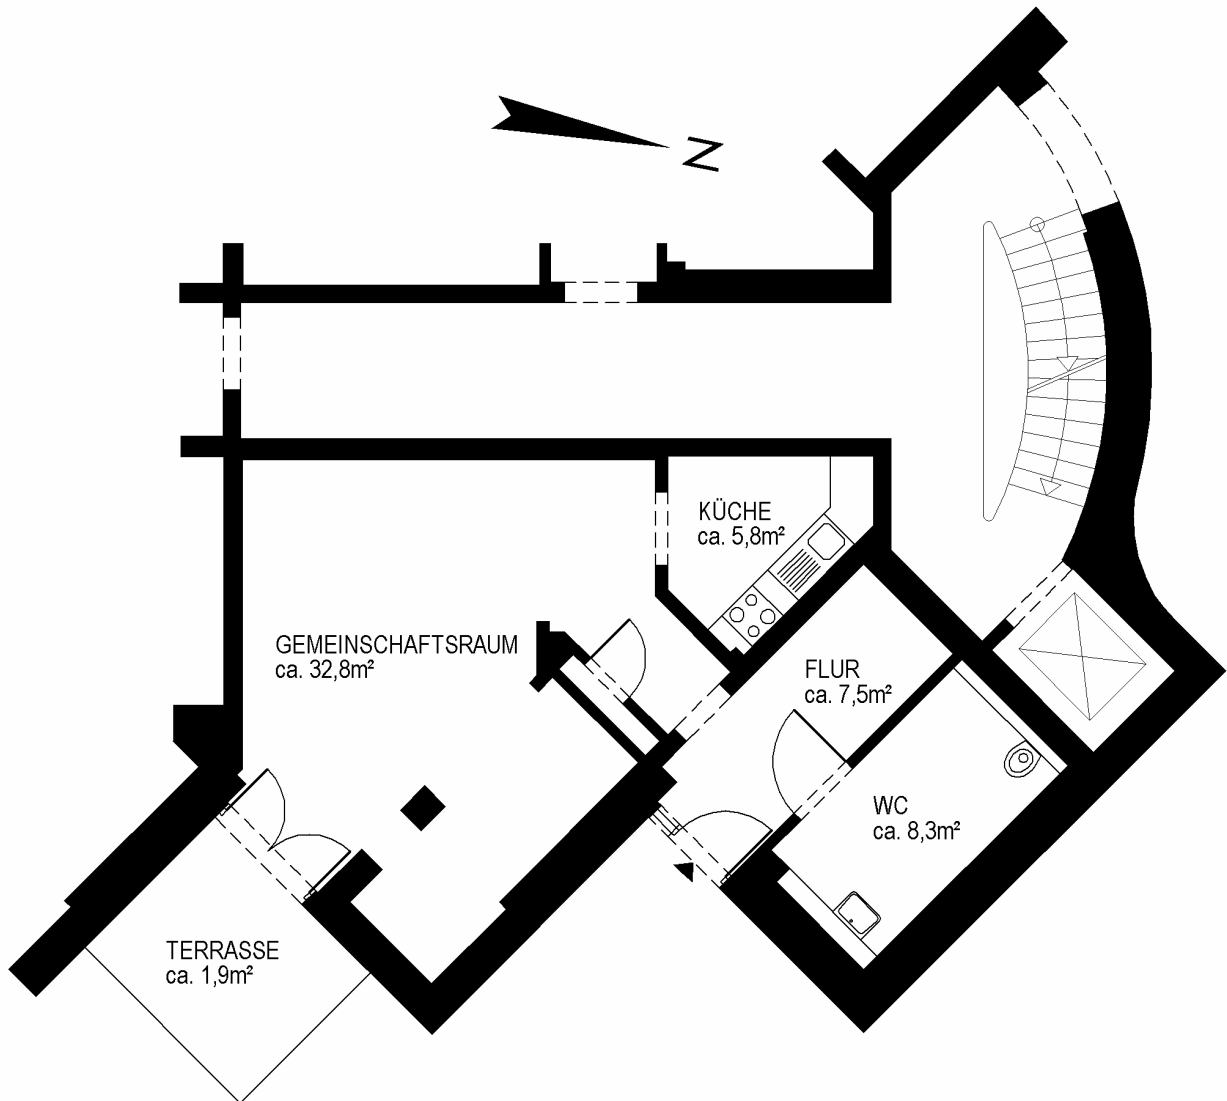

Wohnung: 103.364

Quedlinburger Weg 76

EG links

1 Zimmer

56,29 m²

Die in dem Grundriss angegebenen Maße sind ca. Maße.

Die Grundlage für diesen Grundriss ist die ursprüngliche Bauzeichnung.