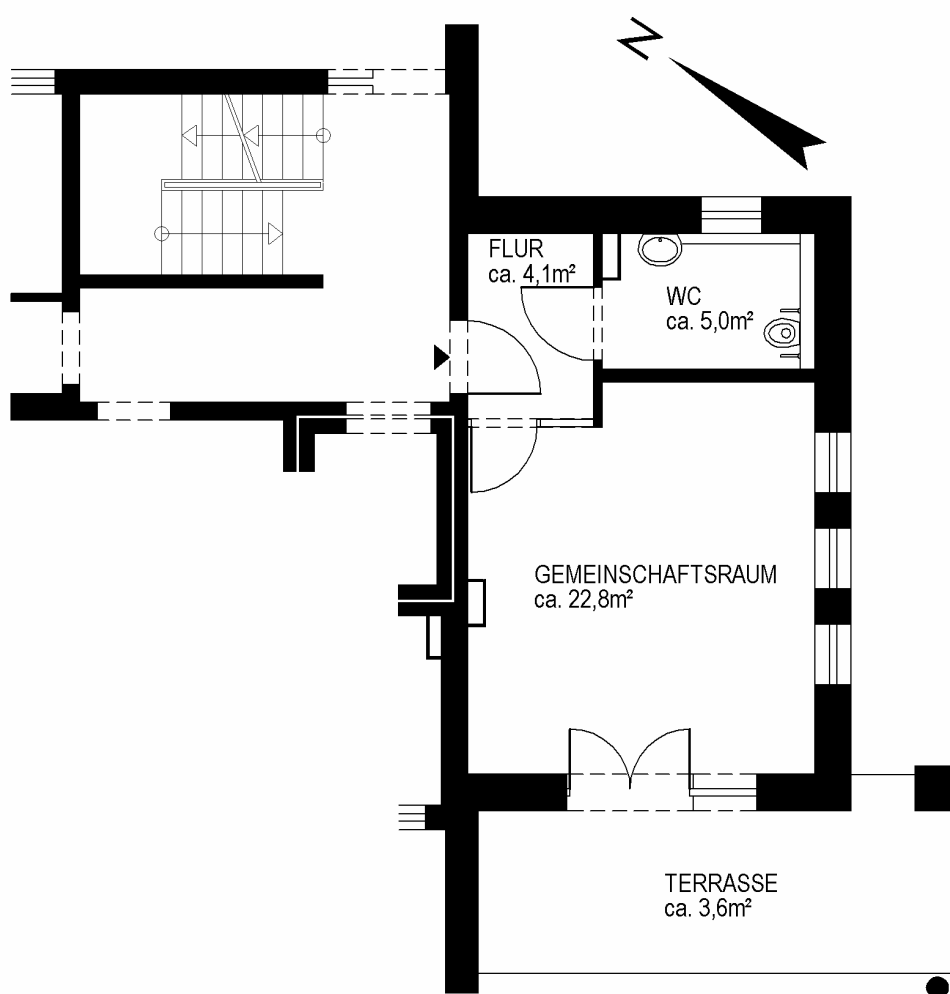

Wohnung: 91.701

Heynemannstraße 7

EG links

1 Zimmer

36,12 m²

Die in dem Grundriss angegebenen Maße sind ca. Maße.

Die Grundlage für diesen Grundriss ist die ursprüngliche Bauzeichnung.